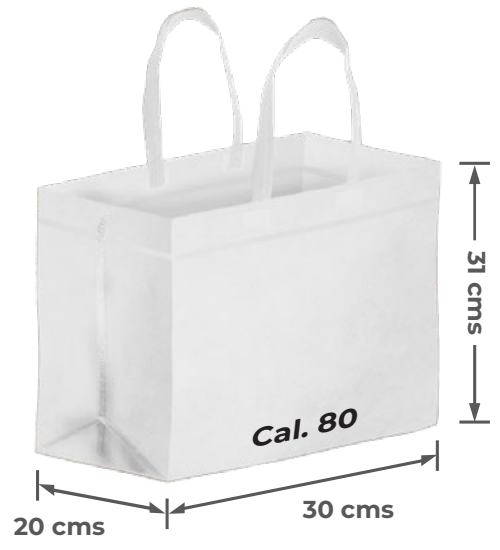

Bolsa Caja 30

(Mor007)